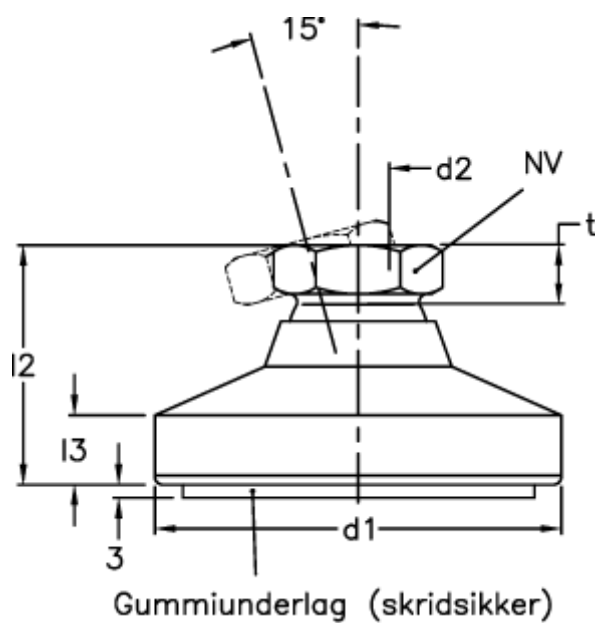

Varenummer: 20958470
Beskrivelse: E+G Justerfod
GN 343.3-60-M12-G

Mål

d_1	= 60
d_2	= M12
l_2	= 35.5
l_3	= 8.5
NV	= 17.0
Statisk belastning (N)	= 14000
t min	= 11.5